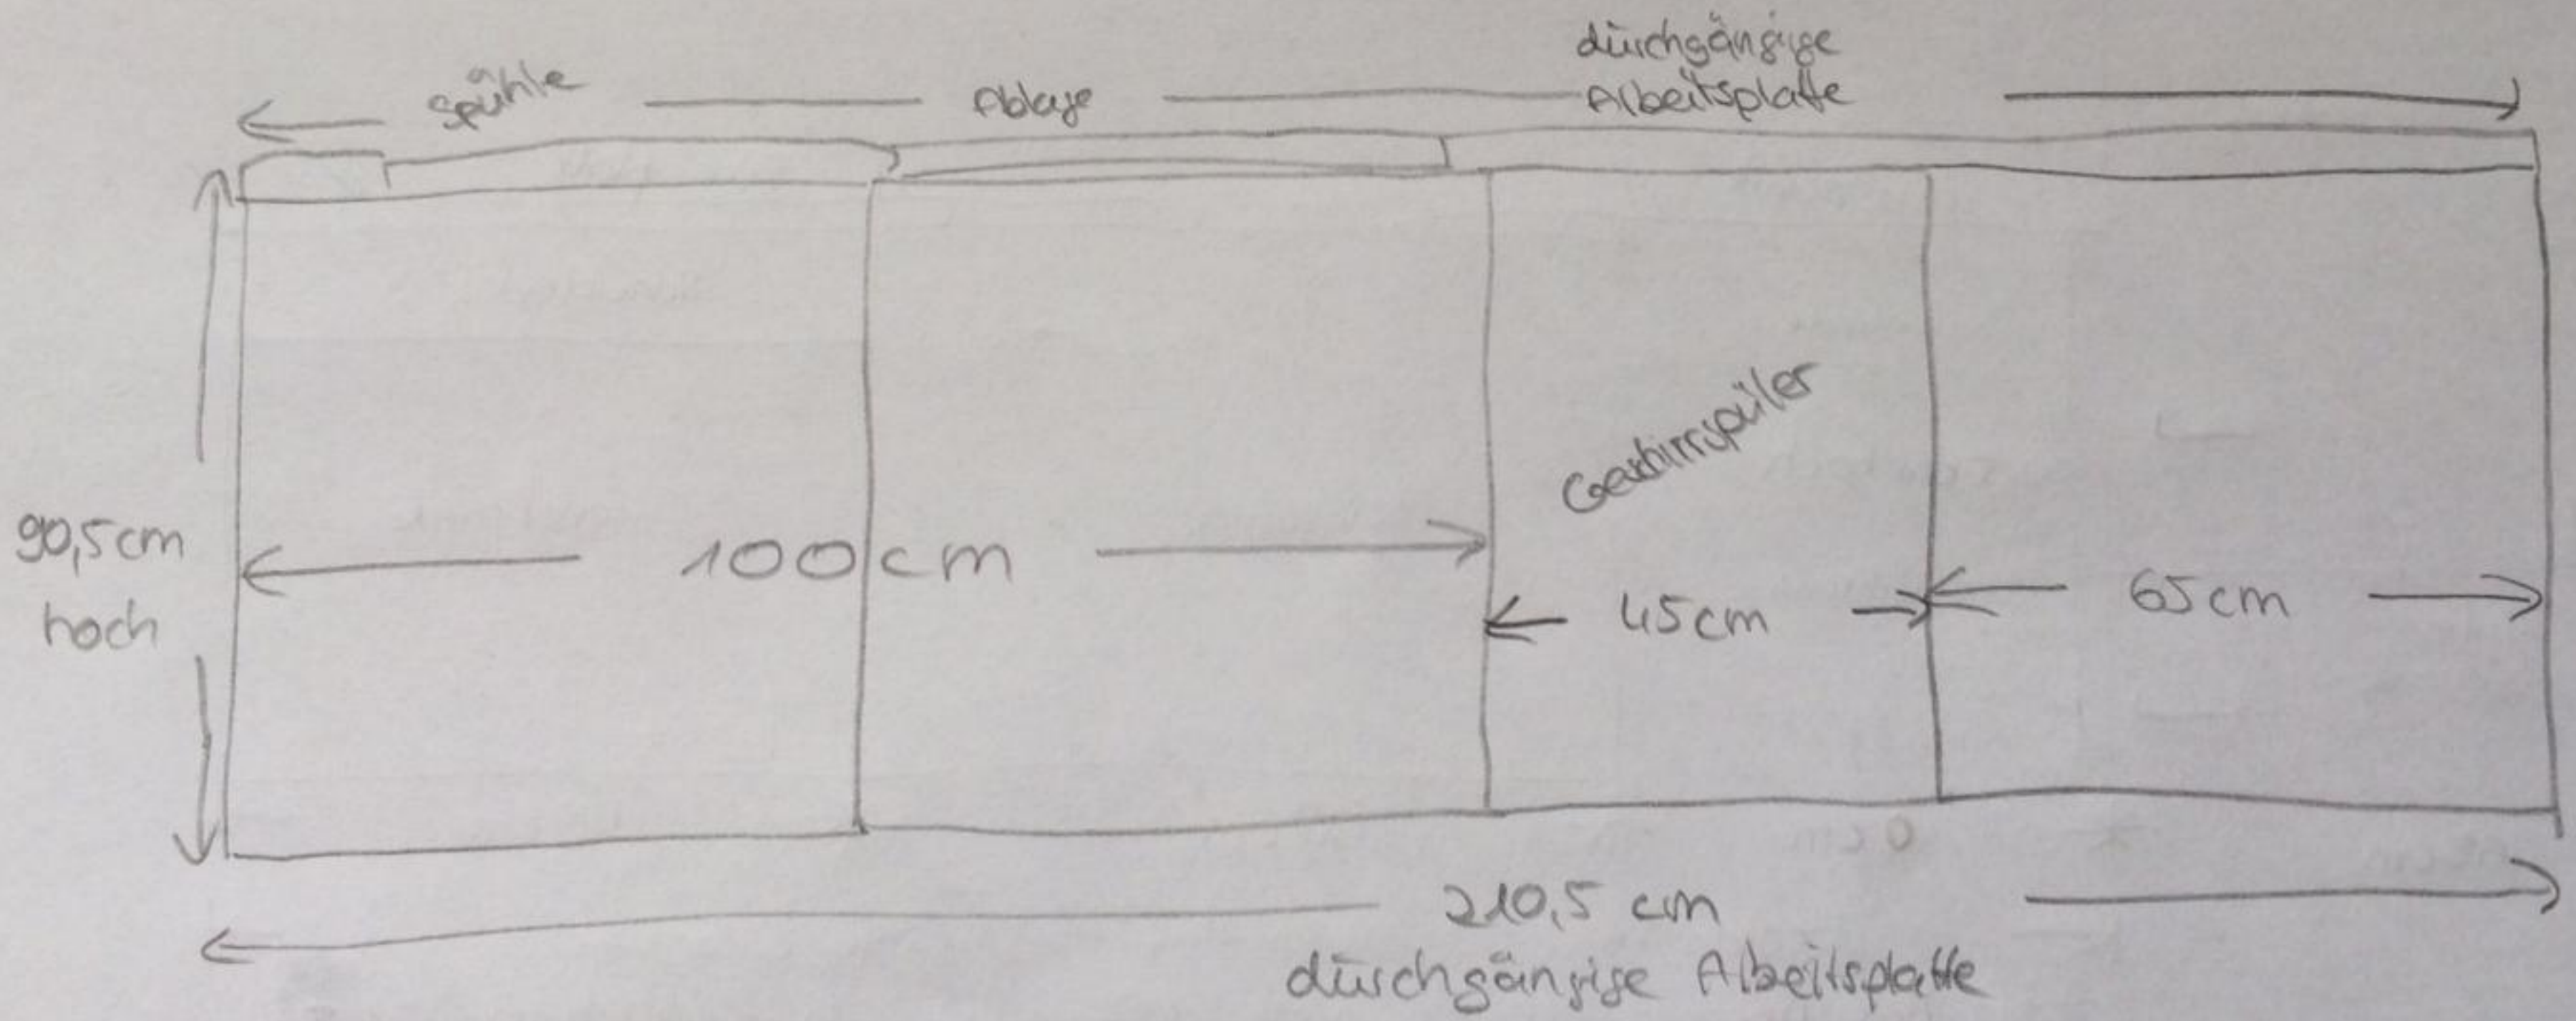

35 cm tiefe

Regal 150 cm

← dieser Teil ist wegen der Arbeitsplatte zusammen
Tiefe der unteren Schränke und ganz links vom Kühtschrank 58,5 cm →

Menu

Cafe de Versailles
Bienvenue
N°118, Avenue de l'Europe
Cafe-Bar-Vin

Abraham
CREMA GUSTO
VINO CLASSICO

DE CECCO

Kärner
Balance