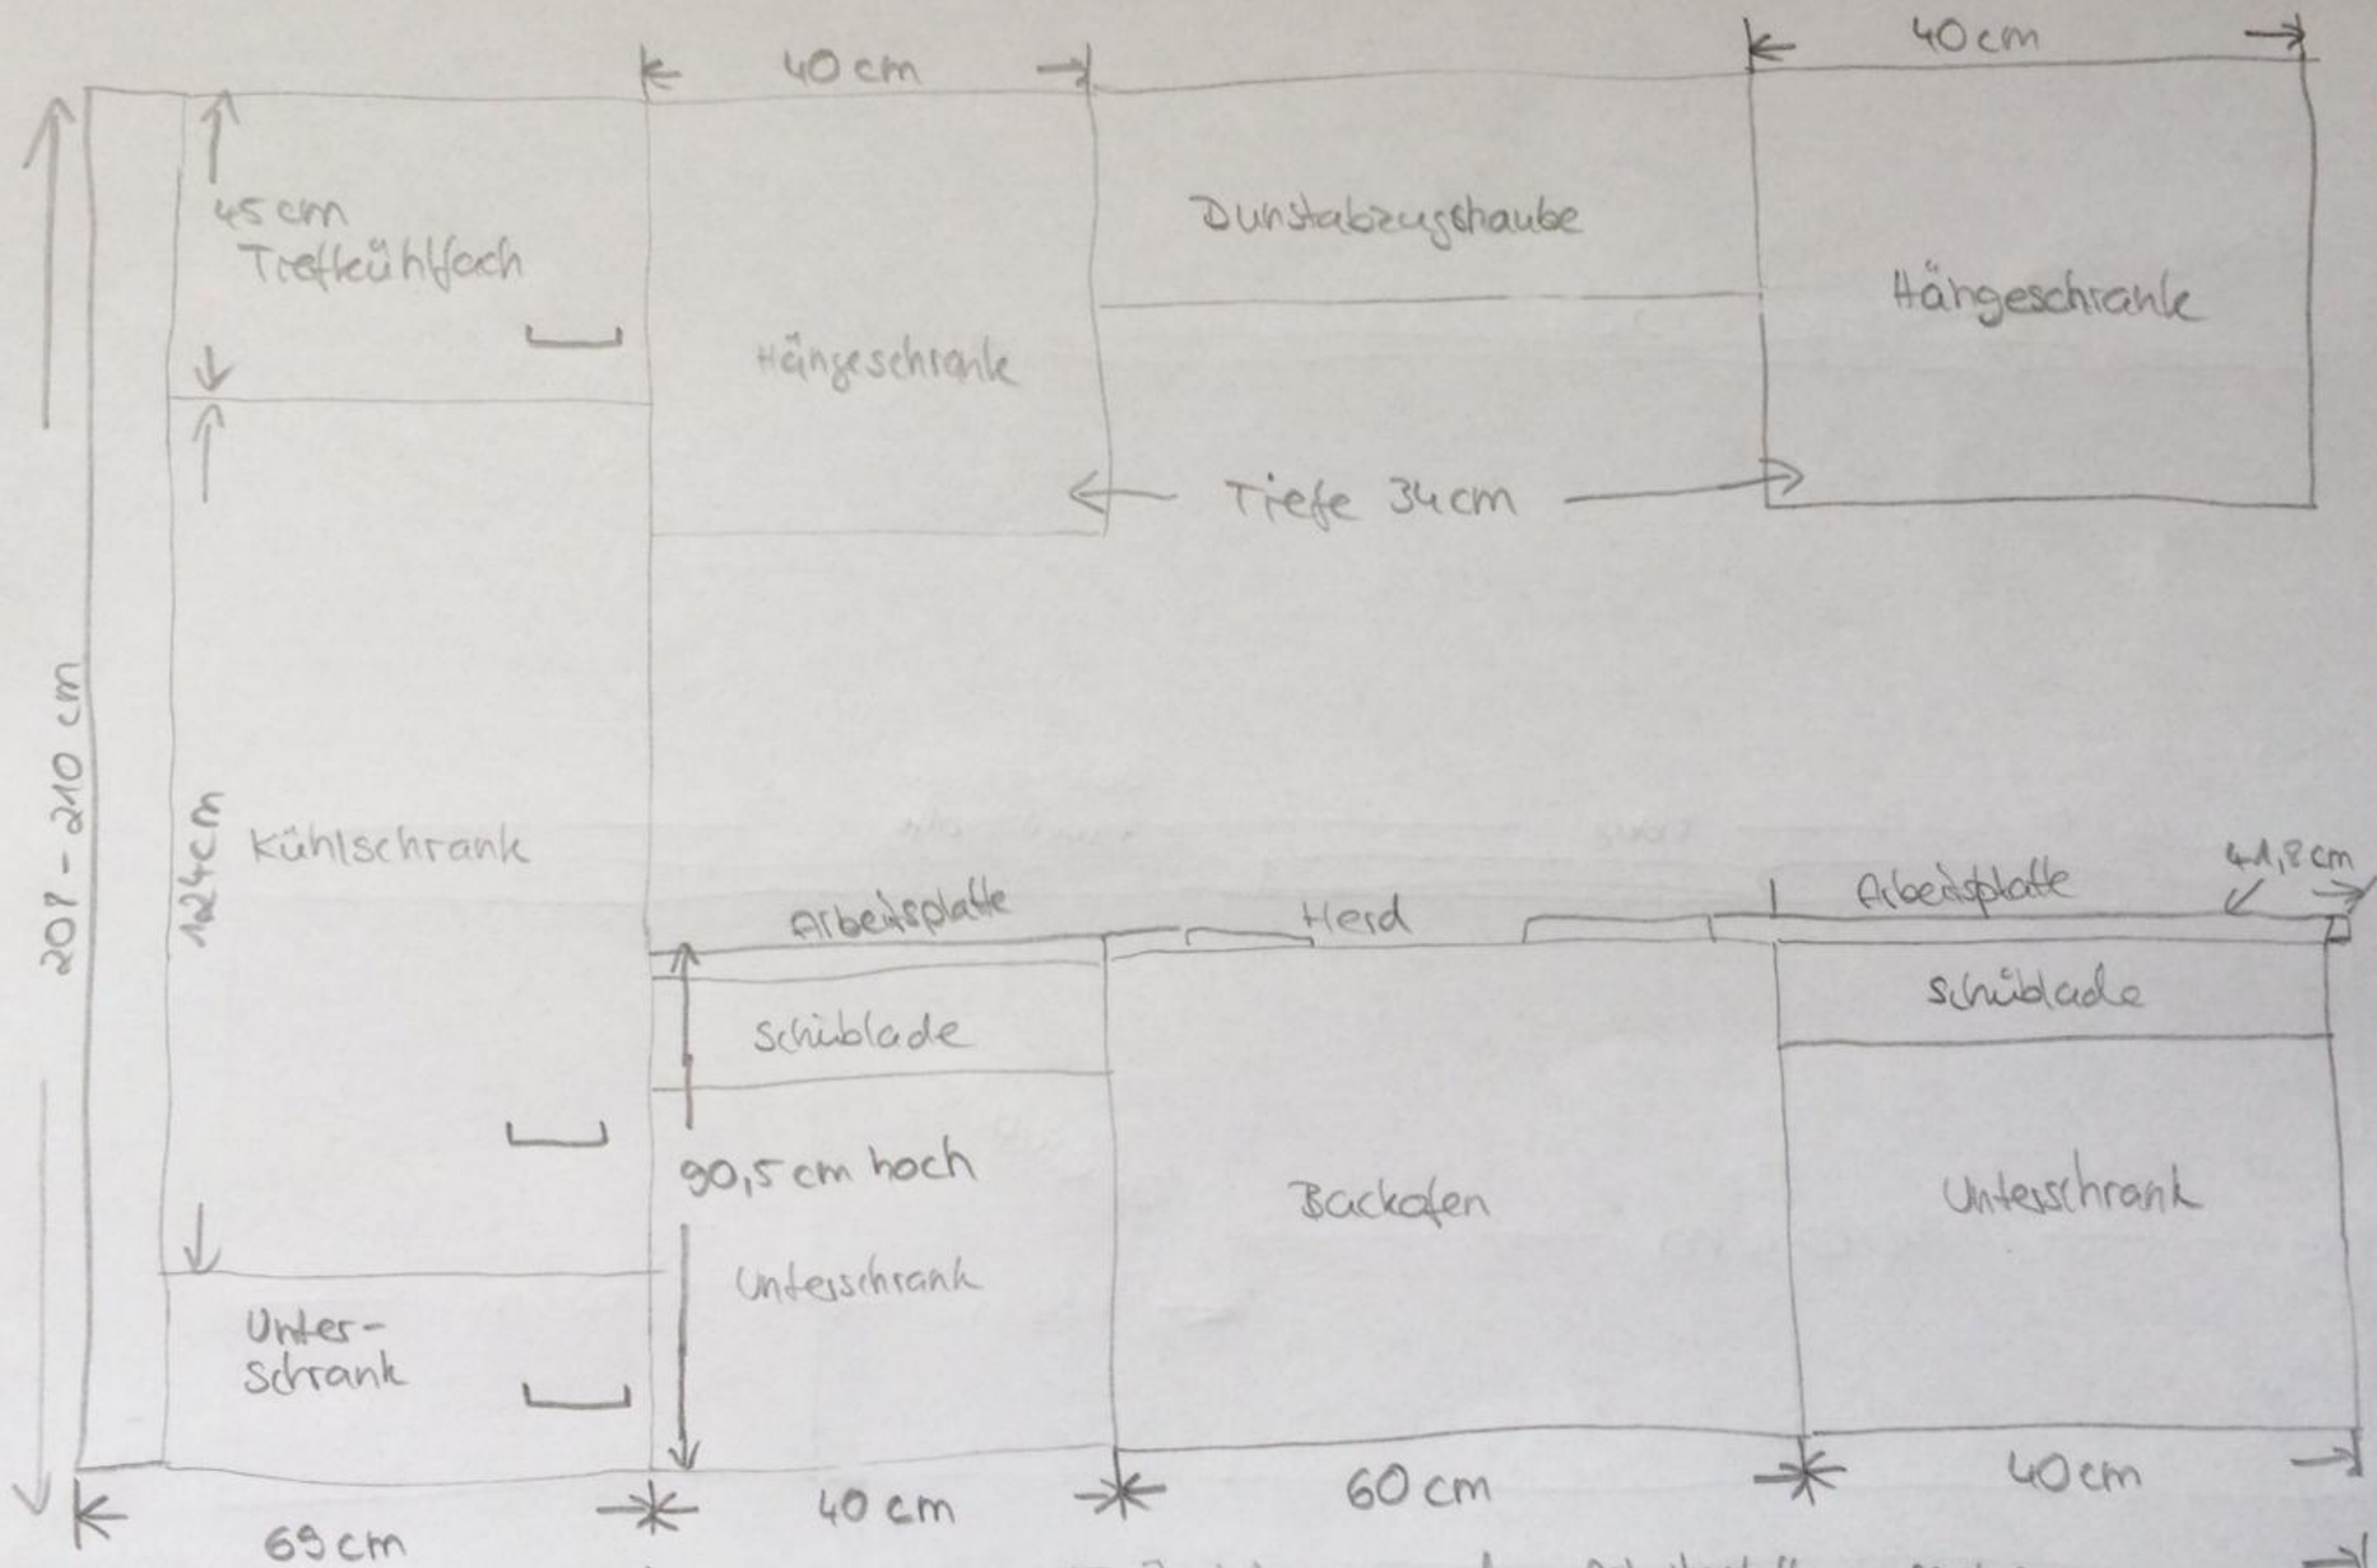

35 cm tiefe

Regal 150 cm

← dieser Teil ist wegen der Arbeitsplatte zusammen
Tiefe der unteren Schränke und ganz links vom Kühtschrank 58,5 cm →

Menu

Cafe de Versailles
Bienvenue
N°118, Avenue de l'Europe
Cafe-Bar-Vin

Abraham
CREMA GUSTO
VINO CLASSICO

DE CECCO

Kärner
Balance