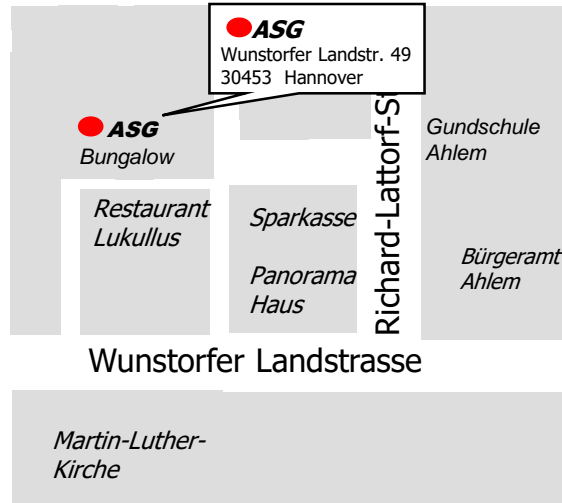

Fahre mit dem Bus 700 bis zur Haltestelle
Martin-Luther-Kirche.

ASG

Arbeits- und Sozialberatungs-Gesellschaft e.V.

Pro Femmes

Projekt zur Unterstützung für
zugewanderte und geflüchtete
weibliche Jugendliche und
junge Frauen.